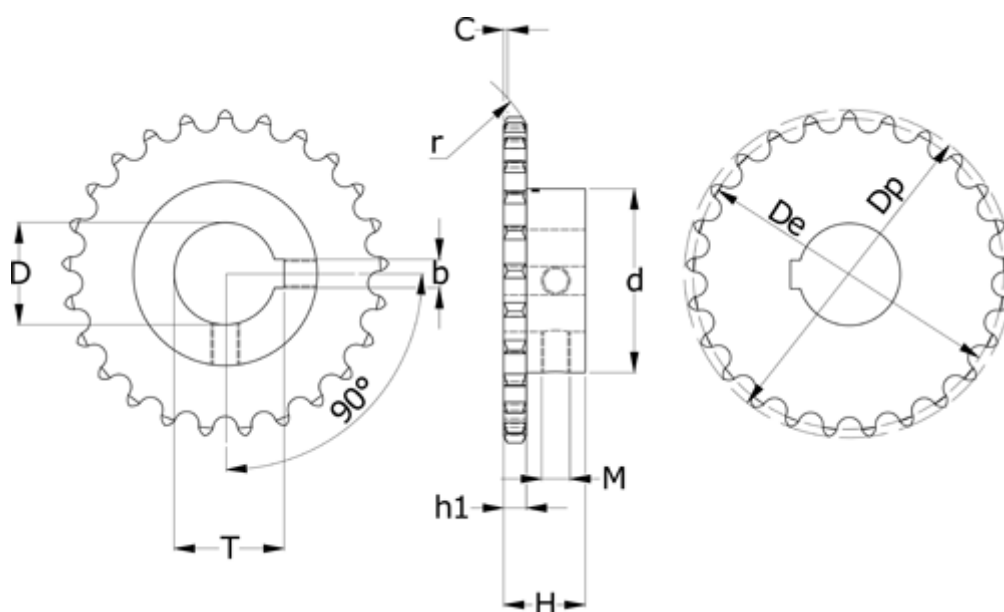

Varenummer: 616011008018050
Beskrivelse: Navhjul 16 B-1 Z=18 simplex
boring 50H7 med not

Mål

Antal tænder = 18	h1 = 16.2
b = 14	M = M12
C = 2.5	Pitch = 25.4
d = 100	r = 26
D = 50	t = 53.8
De = 146.28	
Dp = 157	
H = 45	